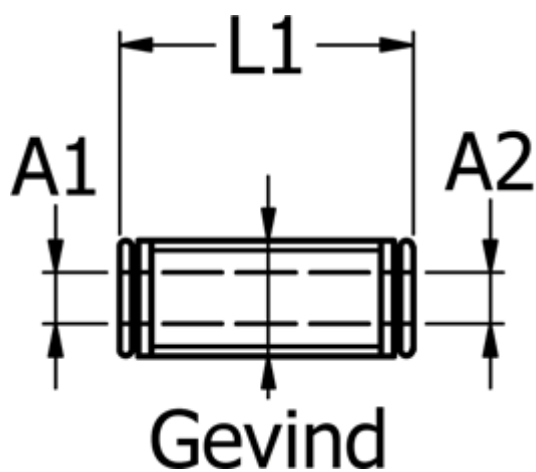

Varenummer: 586747012
Beskrivelse: Metalfitting 747.012 - Ø12/Ø12
Push-in lige samler

Mål

Gevind	= M20x1
L1	= 40.7
Udvendig slangediameter A1	= 12
Udvendig slangediameter A2	= 12